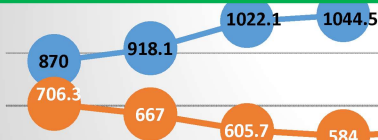

FL40W相当

OL 251 337N
¥20,000(税別)

新在庫

チラシございます

山下商行ってこんな会社

川越街道の朝霞警察署前交差点を右折すると左手に当社和光営業所があります。(埼玉県朝霞市幸町3-12-14) 営業所のメンバーは、所長、営業社員が3名内勤が1名 配送担当が1名と計5名です。

今年も社員が育てたお花がきれいに咲きました。お近くをお通りの際は是非、寄ってみてくださいね!

つぶやき担当営業サポート課

ヤマピーブログ絶賛掲載中!!
<http://ameblo.jp/yamashitashoko/>

当
た
り
価
格
(ト
ン
ハ
ト)

銅ベース月平均推移

年	1月	2月	3月	4月	5月	6月	7月	8月	9月	10月	11月	12月
令和3年	870	918.1	1022.1	1044.5								
令和2年	706.3	667	605.7	584	604.7	659	721.4	728.5	750	752.3	776.1	847.8