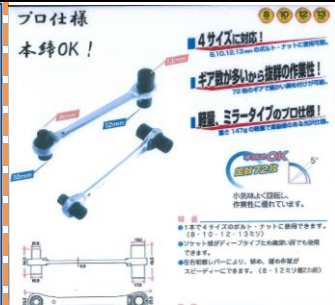

IDシリーズ
選べる3タイプ

ホワイトデーまでの
期間限定お買得セール
期間中に対象商品を
ご購入のお客様には、
ビール券1枚を差し上
げております。この機
会にぜひお買い求め下
さい。

このインターホンでは
今までになかった子機間通
話を実現。しかも玄関子機
は単三乾電池3本で省エネ
最大6台までの増設も可能
になりました。※通話は1
対1で行います。3者間以
上の通話はできません。同
時に2系統の通話まで可能
です。(但し、室内同士通話
での2系統はできません)詳
しくは弊社まで

DXアンテナ
配線工事
不要!!
お手頃価格のワ
イヤレスインター
ホンが登場!

ワロッシュちゃん(8才)
ワインちゃん(5才)
息子様情報です

今月のわんこたち

プロ仕様
本邦OK!

プロが喜ぶ人気商品です
これ1本で8・10・12・13のボ
ルト・ナットに使
用可能。72枚のギ
アで細かく、ソ
ケット部も深くて
作業効率UP。重さ
はなんと14.7gの超
軽量。取付、締付
作業に最適です。
ぜひお気軽にお問
い合わせください