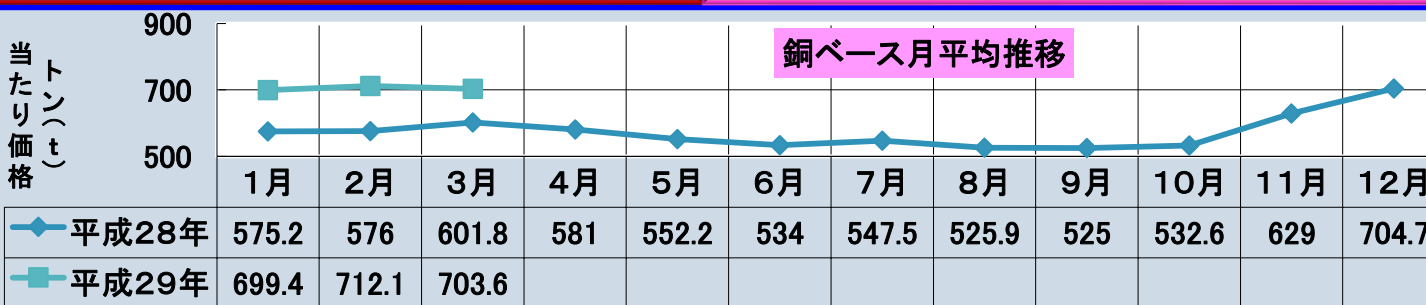

## 色々な住みたい街(駅)ランキング

<首都圏買って住みたい街(駅)ランキング!!>

- 1位 船橋    2位 目黒    3位 浦和    4位 戸塚
- 5位 柏      6位 流山おおたかの森    7位 津田沼
- 8位 町田    9位 三鷹    10位 大宮

近年急激に価格が上昇した首都圏マンションが後退し近郊～郊外の駅が上位!!

HOME'S調べ

<借りて住みたい街(駅)ランキング!!>

- 1位 池袋      2位 三軒茶屋      3位 武蔵小杉
- 4位 川崎      5位 中野              6位 高円寺
- 7位 恵比寿    8位 大宮              9位 吉祥寺
- 10位 荻窪      ・人気駅を抑えて「池袋」が1位に!!