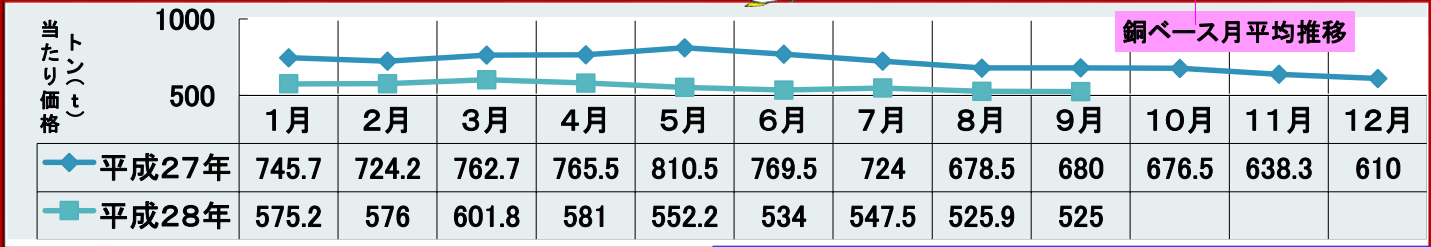

今月のご自慢

木村電設工業株式会社様

ノーフォークテリアのレオ君♡
一才と六か月の北海道生まれ
木村社長の愛犬です。

ヤマピーブログはこちらから
<http://ameblo.jp/yamashitashoko/>

2500 ヤマピー
ブログ★

WANTED!!

Hello!

Report it at once if finding this person!

Prize $10,000,000

ヤマピーとゆかいな仲間たち【ご自慢編】

齋藤和彦 和光営業所所長
10月18日生まれ O型

齋藤所長のご自慢は息子さんがベースを担当しているバンドです。
(左から2番目が息子さん)

問題:生まれ変わったら何になりたいですか?
答え:ギタリストになって息子と共演!!

「Blueglue」(ブルーグルー)

2016.2.27 GARAGE

下北沢ライブハウス「GARAGE」を中心に活動中!