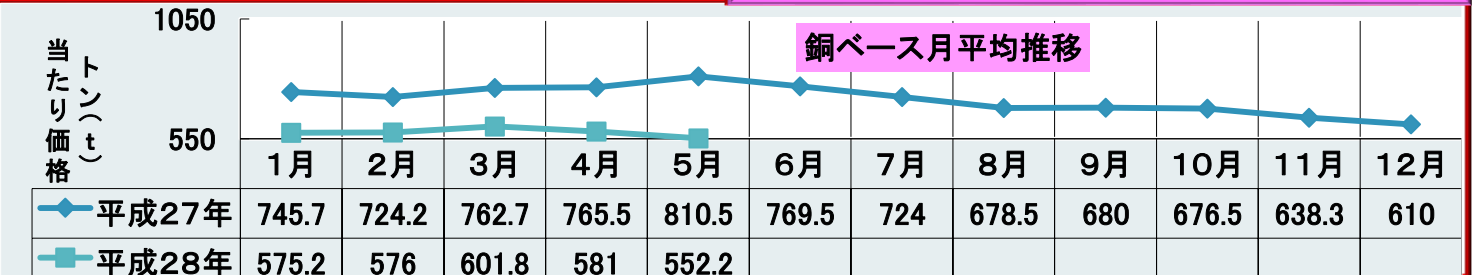

ふわふわ♪東京のかき氷ランキング

暑い夏に食べたくなるものといえば…かき氷！！

1. 1位 『かんな』(三軒茶屋)
2. 2位 『ひみつ堂』(千駄木)
3. 3位 『志むら』(目白)
4. 4位 『しもきた茶苑大山』(下北沢)
5. 5位 『アイスモンスター』(表参道)

かんな: 氷しるこ
ひみつ堂: いちごみるく
志むら: あんずかき氷
しもきた茶苑大山: 抹茶かき氷
アイスモンスター: 烏龍茶かき氷