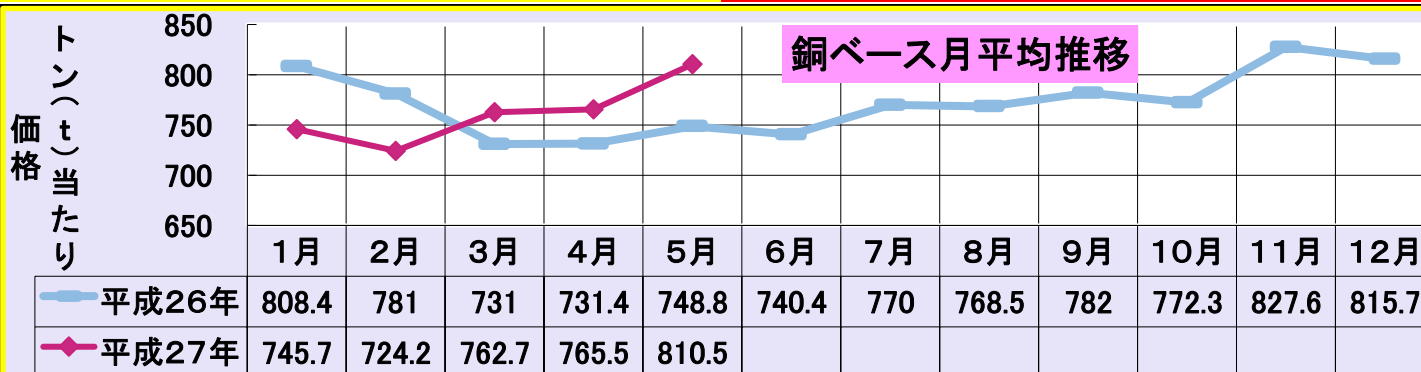

チラシをご用意してあります。

関東の行ってみたい花火大会ランキング

walkerplusより

- 第1位 神奈川新聞花火大会 約1万5000発
- 第2位 隅田川花火大会 約2万発
- 第3位 足立の花火 約1万2000発
- 第4位 板橋区花火大会 約1万2000発
- 第5位 あつぎ鮎まつり花火大会 約1万発

<花火うんちく>

花火一発あたりのお値段は
開花したときの直径が100mとなる3号玉で4000~5000円
150mの5号玉で1万5000円・・・(人件費は別)高いか安い？

今月のにゃんこ

津村電気様

ミロちゃん

背中には♡マーク

9さいの女の子

もともと のらちゃん だったミロちゃん！
今は家族の一員です。

皆様のご自慢募集中！500円のクオカード差し上げます。

ヤマピーとゆかいな仲間たち