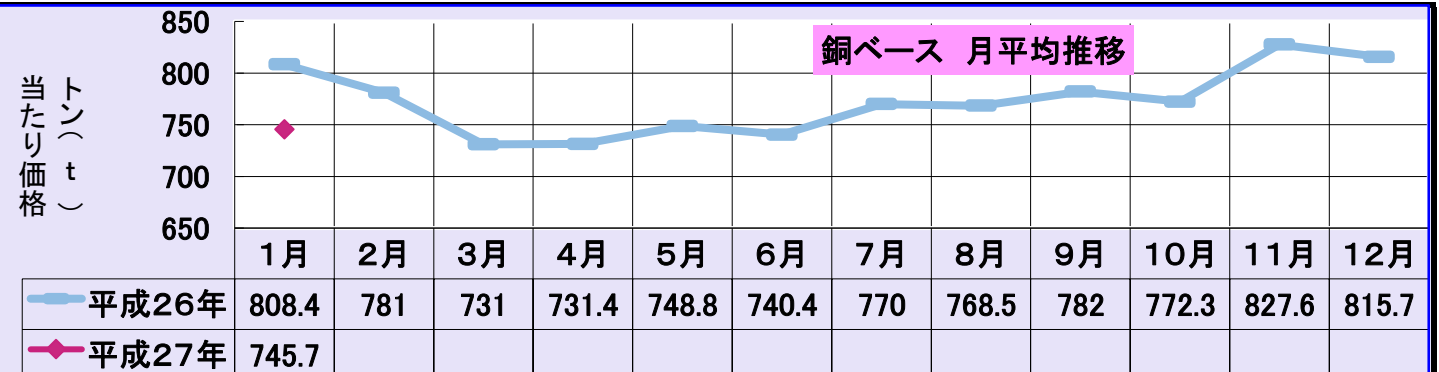

カフェ ホテルのベト周辺 キッチン

WN1471SW(ホワイト) WN1471H(グレー)

スマートフォンなどのUSB対応機器の充電が可能に。ホテルやレストランなどにおすすめです。

雪見露天が楽しめる **温泉ランキング!**

マイナビニュースより

- 1位「乳頭温泉」(秋田県)「混浴の浴場は景色が本当に最高!」
- 2位「登別温泉」(北海道)「夜にキタキツネと会うことができました」
- 3位「蔵王温泉」(山形県)「スキーをした後に浸かる温泉は格別」
- 4位「万座温泉」(群馬県)「露天で幻影的な世界が堪能」
- 5位「白骨温泉」(長野県)「冬は寒いけれど体の芯まで温まる」

まだまだ寒い日が続きます。温泉で心も体も「あったかいんだから〜!」

**今月のわんこ** 有限会社ハイ・ポルテージ様

チワワのナナさん

大きな瞳が愛らしい5才の女の子です。

皆様のご自慢募集中! 500円のクオカード差し上げます。

**ヤマビーとゆかいな仲間たち**

名前★岡本雅道 役職★営業課主任  
 ★1964年11月2日  
 ★さそり座B型

好きな食べ物は? →なんでも大好き♡  
 家電占い →心優しい加湿器  
 小学4年生の娘をこよなく愛する  
 優しいお父さん。今日も娘の為に  
 妖怪ウォッチグッズ買いに走ります。  
 買ったのかな?