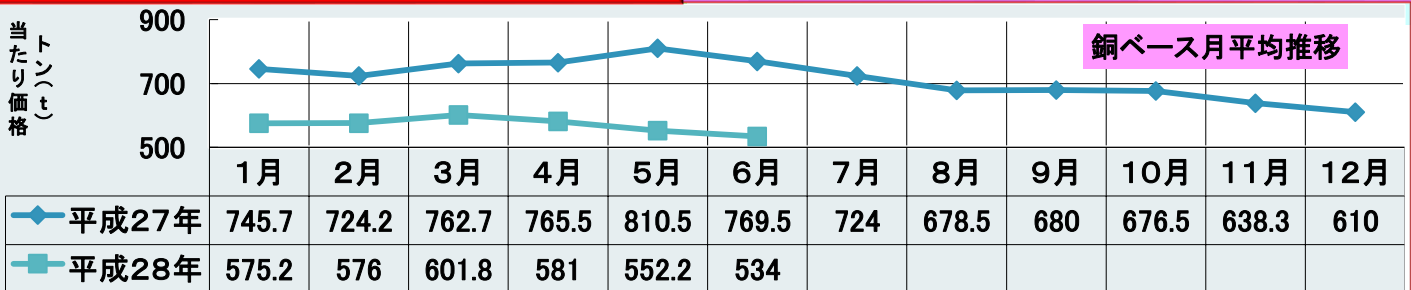

## 新車販売台数ランキング

2016年6月の登録車全車の車名別新車販売台数ランキング

- |     |           |         |
|-----|-----------|---------|
| 1位  | プリウス トヨタ  | 28,785台 |
| 2位  | アクア トヨタ   | 15,041台 |
| 3位  | シエンタ トヨタ  | 10,954台 |
| 4位  | フィット ホンダ  | 9,936台  |
| 5位  | パッソ トヨタ   | 8,278台  |
| 6位  | ノート 日産    | 7,956台  |
| 7位  | カロラ トヨタ   | 7,489台  |
| 8位  | ヴォクシー トヨタ | 7,278台  |
| 9位  | ヴェゼル ホンダ  | 7,184台  |
| 10位 | セレナ 日産    | 6,600台  |

夏だ！ドライブに行こう！！

プリウスは1月から6月まで連続No.1！！