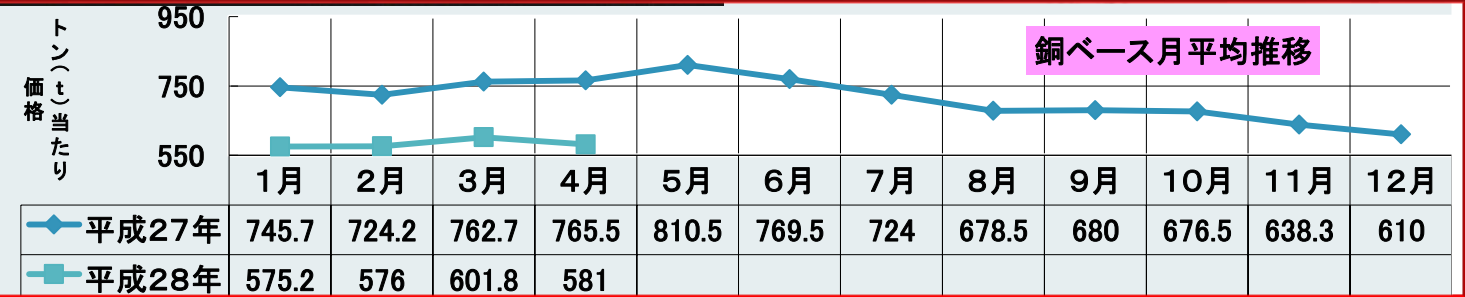

検相機
検相機
検相機

太い・狭い配線でも検出できる!
小型・軽量かつ収納も簡単!
設置&検取の手間を省ける!

結果が色でわかる! 電圧/電流/電圧降下

検相・検電器 VP-01U のメリット

- 現場を汚さない!
- これまで対応できなかった細い、太い配線や狭い貫筋でも検相可能
- 抜群の携帯性!
- 本体とセンサー部が一体、全長153mm、50gの小型・軽量化ボディポケットやベルトでの取付けが可能
- 作業の効率化!

設置、測定ポイントの必要や検取にかかる時間がゼロ
作業者の負担も軽減

※この商品は3相3線式、3相4線式(デルタ・V結線)のみの対応となります。

ULTIMATE SERIES NEW 検相・検電器 VP-01U 特価 ¥7,200

今月の〇〇大募集!!

ヤマピー通信であなたのご自慢の〇〇を
掲載しませんか?

・お子様・お孫様・ペット・車・植木など、
あなたのご自慢の物ならなんでも大歓迎!

お写真とコメントを掲載させて頂いたお客様には
500円のクオカードと、ご自慢を手作りカレンダーに
してプレゼント!! 営業までお問い合わせ下さい。