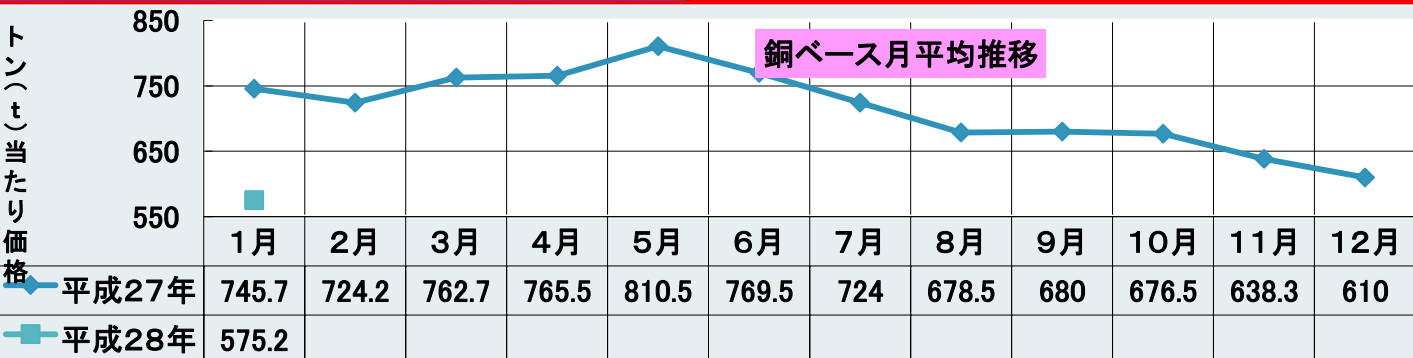

2016年1月1日～1月31日ネット回覧が多かった順位 ふるさとチョイス調べ

ヤマピーブログ2/22は「9人の旅立ち」と、いう記事を掲載中！是非ご覧ください。
ブログはこちらから→<http://ameblo.jp/yamashitashoko/>

Panasonic コンパクト21 住宅分電盤 スマートコスモ

これからの住まいのスタンダード。HEMS対応住宅分電盤

スマートコスモ

HEMSを施主様にPRするポイントはこの4つ！

- ①HEMSのアプリ機能をご説明
- ②電力の自由化への備えとして
- ③太陽光搭載の場合は太陽光のモニターとして
- ④家電連携からのバックご提案

HEMSとはHome Energy Management Systemの略で、家庭で使うエネルギー状況を見える化し、省エネを簡単にできるようにするシステムです。弊社でも勉強会を実施いたしました。

今月の〇〇大募集！！

ヤマピー通信であなただのご自慢の〇〇を掲載しませんか？