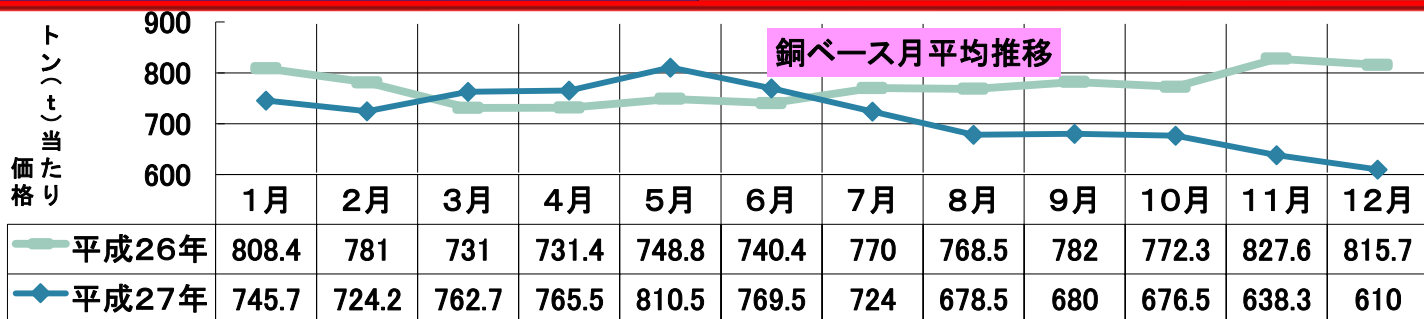

2. 持ち手のベルトは底まで

しっかりホールド!

手掲げベルトが底まで渡っているので重みのあるものもしっかりと持つことができます!

3. ベルトは黒赤黒の三重構成

買換え時期の目安になります。

素材：(本体生地) ポリエステル
(芯) スチールワイヤー
(底板) PVC+木材板
サイズ：W320×H320×D320
質量：950g

大容量
25L

今月のわんこ 小林電業株式会社様

ヤマピーとゆかいな仲間たち

★ 大竹 正幸 営業サポート課 5月19日
好きな食べ物→お寿司 牡牛座 血液型A型
家電占い→優しい洗濯機

山下商行の大工さんです。
社員の要望に対して
工夫して何でも作ってくれます。

頑固一徹
毎日頑張っています。

家電占いはこちらから→<http://uranai-pr.biz/kaden/>