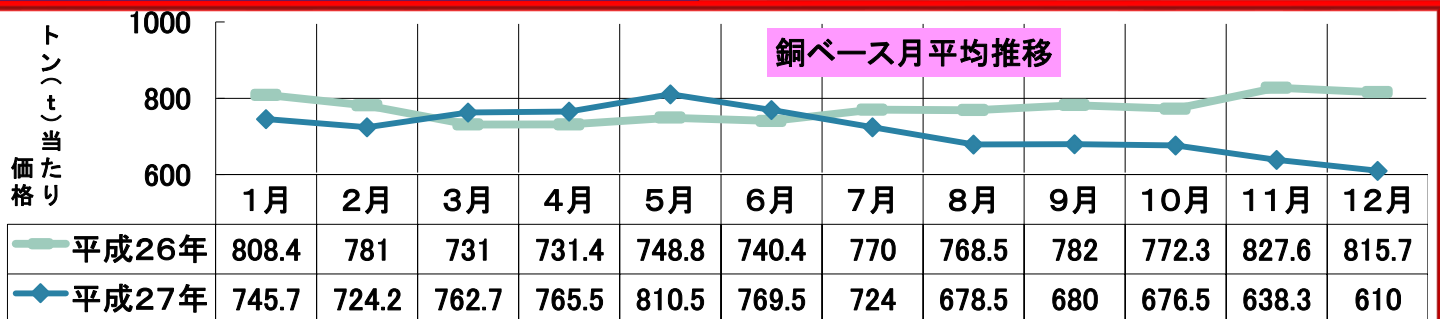

2. 持ち手のベルトは底まで

しっかりホールド!

手掲げベルトが底まで渡っているため、重みのあるものもしっかりと持つことができます!

3. ベルトは黒赤黒の三重構成

買換え時期の目安になります。

素材：(本体生地) ポリエステル

(芯) スチールワイヤー

(底板) PVC+木材板

サイズ：W320×H320×D320

質量：950g

大容量
25L

今月のわんこ 小林電業株式会社様

ヤマピーとゆかいな仲間たち

★ 大竹 正幸 営業サポート課 5月19日
好きな食べ物→お寿司 牡牛座 血液型A型
家電占い→優しい洗濯機

山下商行の大工さんです。
社員の要望に対して
工夫して何でも作ってくれます。

頑固一徹
毎日頑張っています。