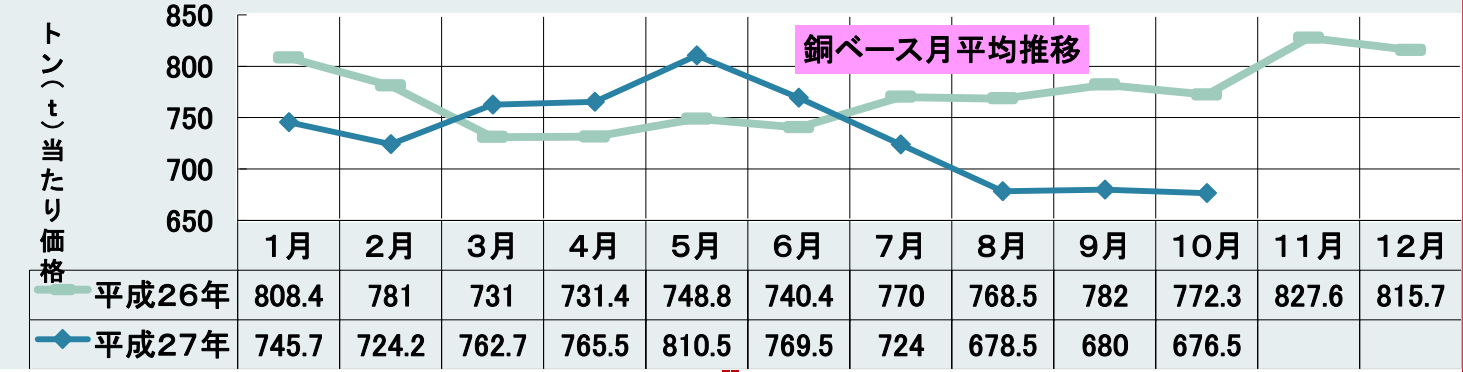

今月の〇〇大募集！！

ヤマピー通信であなただのご自慢の〇〇を掲載しませんか？

- ・お子様・お孫様・ペット・車・盆栽など、あなたのご自慢の物ならなんでも大歓迎！
- お写真とコメントを掲載させて頂いたお客様には500円のクオカードと、ご自慢品手作りカレンダーを差し上げます。

ご興味がある方は営業まで

ヤマピーとゆかいな仲間たち

★ 八木沢昇 ★ 営業担当 ★ 1987年7月19日
★好きな食べ物→何でも～ ★かに座 ★血液型 B型
★家電占い→こころ優しい加湿器

幼い頃から西武ライオンズファン！
西口引退がとても残念です。
最近ちょっと太りすぎ
これでもアメフトやっていました。

チャームポイントは尻です。♥

家電占いはこちらから→<http://uranai-pr.biz/kaden/>