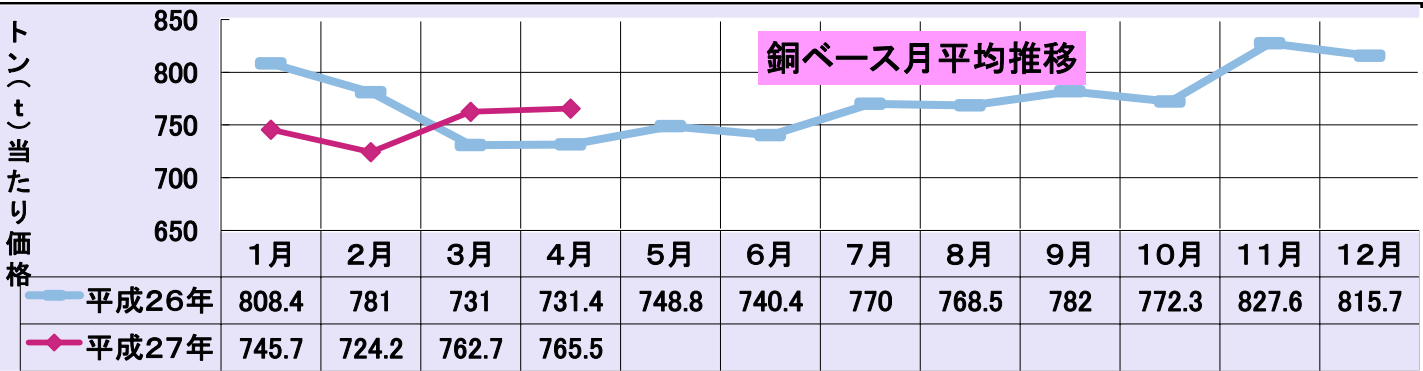

2015年春、人気急上昇の旅行先ランキング

北陸新幹線開業により石川県 富山県が人気のようです。