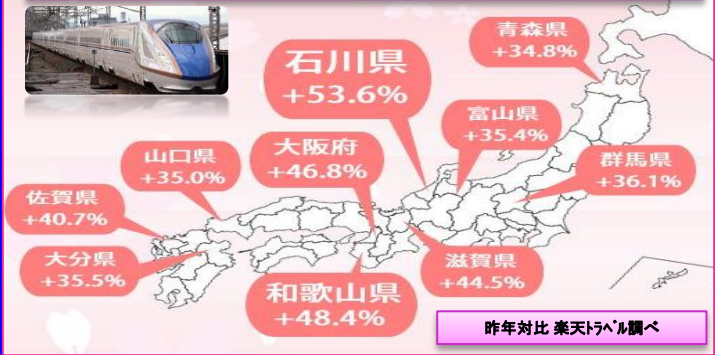

## 2015年春、人気急上昇の旅行先ランキング

北陸新幹線開業により石川県 富山県が人気のようです。