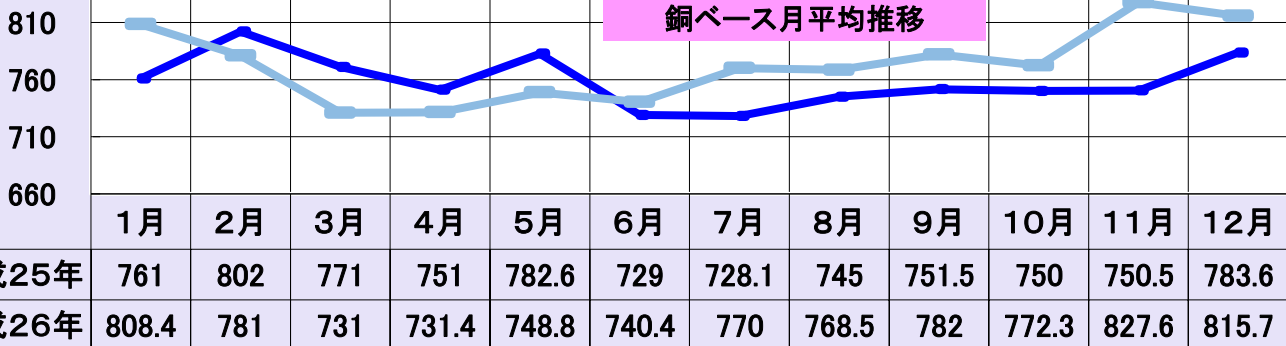

ヤマビー通信

2015

第17号

2015.1.20発行

今年もよろしく
お願い致します。

東芝LED非常用照明器具発売

国土交通大臣認定
LED非常用照明器具

東芝で非常用照明器具までLED化できます。

省エネや節電対策に適したLED照明。

これからは非常用照明器具もLED。

チラシをご用意しております。

新年のご挨拶

新年明けましておめでとうございます。
今年は無(ひつじ)年です。無(ひつじ)は「いまだ〇〇していない」の意を表します。未来とは、いまだ来ていない事です。過去と他人は変えられません。変えられるのは自分と未来だけです。

今年も皆様に明るい未来が来ますよう
お祈り申し上げます。 山下聡一郎

LEDユニット一体型ベースライト NEW

オーデリックから
一体型ベースライトが
ついに発売！！

新登場！

低価格・高効率
(163.5lm/W)を実現

高効率

薄型
デザイン

連結
施工可

ユニット
交換可

チラシのご希望は営業まで

最強の暖房ランキング gooランキングより

1位 コタツ	6位 エアコン
2位 石油ファンヒーター	7位 猫
3位 石油ストーブ	8位 暖炉
4位 ふとん	9位 ガスストーブ
5位 床暖房	10位 電気毛布

余談ですが景気が良くなると女性の眉毛が太くなるそうで、なんと近頃太くなってきているそうです！！今年こそ景気が良くなるといいですね。

第6位エアコン各種をご用意しております。

当
た
り
価
格
(
ト
ン
)
(
t
)

今月のわんこ

(株)山下商行社長

動物が苦手だった社長がすっかり夢中になってしまった、ココちゃんと妹分のナナちゃん。忙しい社長を毎日癒してくれているそうです。♡

ヤマビーとゆかいな仲間たち

名前★遠竹高明 役職★営業課長

誕生日★1976年5月17日

星座&血液型★牡牛座 A型

人生最後に食べるとしたら？→川越名物焼き団子

家電占い→しつかり者の炊飯器

もうすぐ3歳になる娘にかつ二良い

お父さんと呼ばれたくて？昔やっていた

ボクシングを最近始めました。 [おとろしゃりかつ二いい♡](http://uranai-pr.biz/kaden/)

家電占いはこちらから→<http://uranai-pr.biz/kaden/>

皆様のご自慢募集中！500円のクーポン差し上げます。