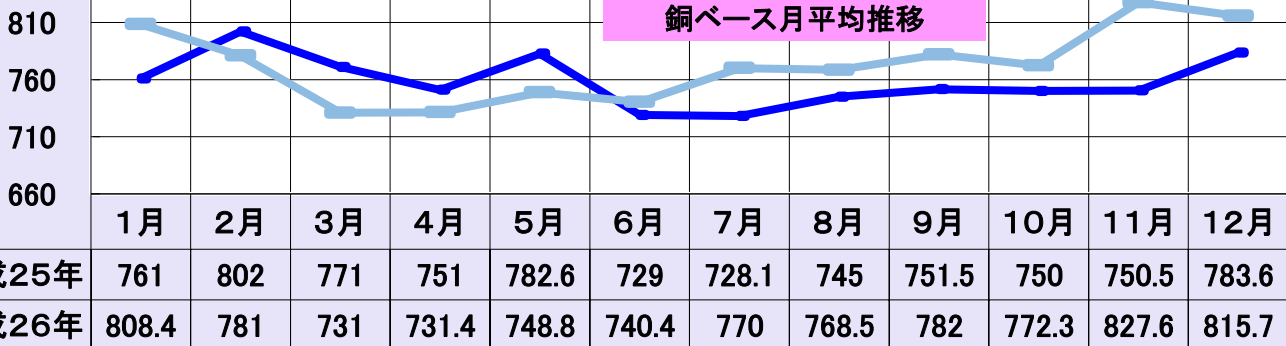

ヤマビー通信

2015

第17号

2015.1.20発行

今年もよろしく
お願い致します。

東芝LED非常用照明器具発売

国土交通大臣認定
LED非常用照明器具

東芝で非常用照明器具までLED化できます。

省エネや節電対策に適したLED照明。

これからは非常用照明器具もLED。

チラシをご用意しております。

新年のご挨拶

新年明けましておめでとうございます。
今年は無(ひつじ)年です。無(ひつじ)は「いまだ〇〇していない」の意を表します。未来とは、いまだ来ていない事です。過去と他人は変えられません。変えられるのは自分と未来だけです。

今年も皆様に明るい未来が来ますようお祈り申し上げます。 山下聡一郎

LEDユニット一体型ベースライト NEW

オーデリックから
一体型ベースライトが
ついに発売！！

LED LINE
LEDユニット一体型ベースライト

新登場！

高効率

薄型
デザイン

連結
施工可

ユニット
交換可

低価格・高効率
(163.5lm/W)を実現

チラシのご希望は営業まで

最強の暖房ランキング gooランキングより

1位 コタツ	6位 エアコン
2位 石油ファンヒーター	7位 猫
3位 石油ストーブ	8位 暖炉
4位 ふとん	9位 ガスストーブ
5位 床暖房	10位 電気毛布

余談ですが景気が良くなると女性の眉毛が太くなるそうで、なんと近頃太くなってきているそうです！！今年こそ景気が良くなるといいですね。

第6位エアコン各種をご用意しております。

当
た
り
価
格
(
t
)

今月のわんこ

(株)山下商行社長

動物が苦手だった社長がすっかり夢中になってしまった、ココちゃんと妹分のナナちゃん。忙しい社長を毎日癒してくれているそうです。♡

ヤマビーとゆかいな仲間たち

名前★遠竹高明 役職★営業課長

誕生日★1976年5月17日

星座&血液型★牡牛座 A型

人生最後に食べるとしたら？→川越名物焼き団子

家電占い→しつかり者の炊飯器

もうすぐ3歳になる娘にかつ二良い

お父さんと呼ばれたくて？昔やっていた

ボクシングを最近始めました。 [おとやしゃりかつ二いい♡](http://uranai-pr.biz/kaden/)

家電占いはこちらから→<http://uranai-pr.biz/kaden/>

皆様のご自慢募集中！500円のクーポン差し上げます。